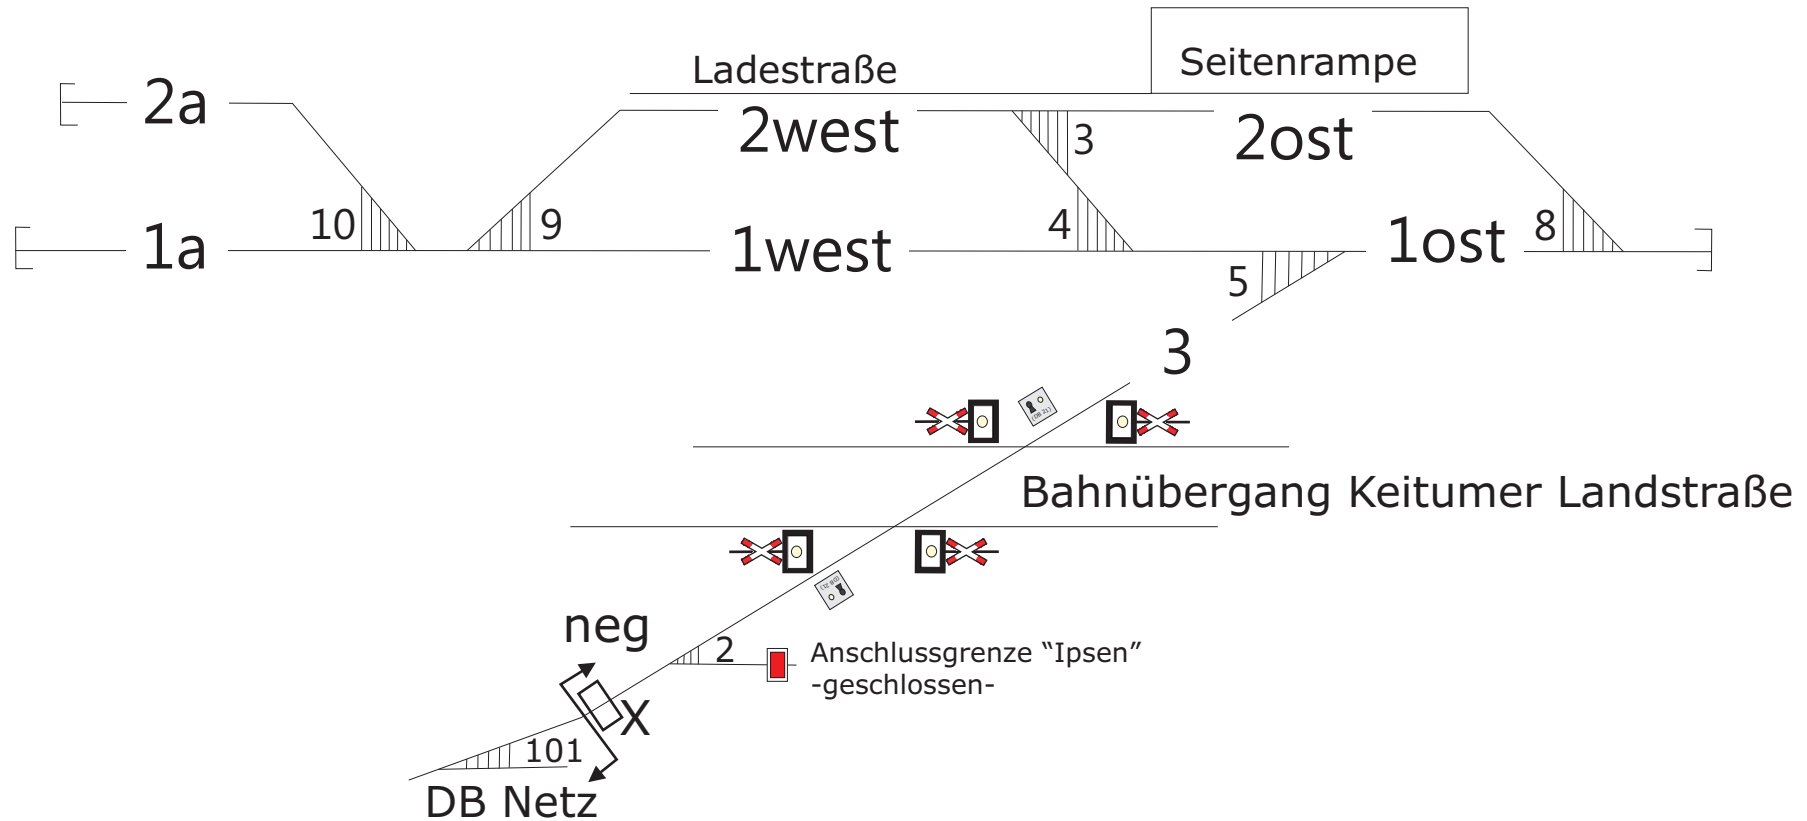

Flugplatz Sylt

Gleis	Nutzlänge [m]	Nutzungsart/ Besonderheiten
1 a	132	Abstellgleis
1 ost	(209)	Ein-/ Umfahrgleis
1 west	340	Einfahr-/ Zuführungsgleis
2a	54	Abstellgleis
2 ost	206	Ladegleis (Rampe)
2 west	316	Ladegleis
3	-	Einfahrgleis

Seitenrampe:
Länge ~ 60m
Höhe ü. SOK ~101cm

- Gleissperre X
- Schlüsselschalter LSA
- Lichtzeichen
- Signal Sh2